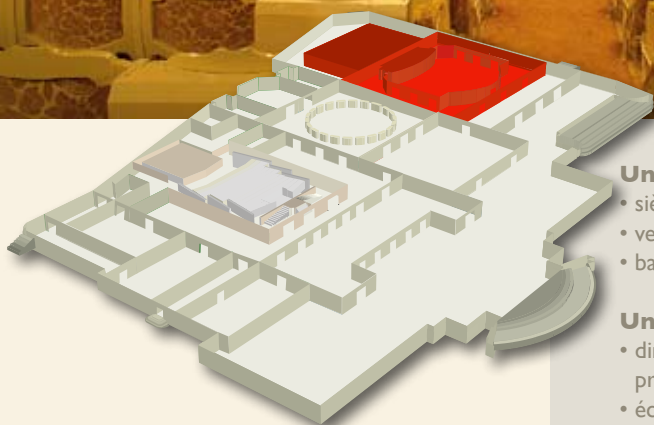

A wide-angle photograph of the Grand Théâtre de Vichy's interior. The ceiling is a masterpiece of Art Nouveau, featuring intricate stucco work, floral motifs, and several large, ornate chandeliers. The walls are also highly decorated with murals and architectural details. The theater has multiple tiers of seating, with a prominent balcony level. The overall atmosphere is one of grandeur and historical elegance.

destination Vichy

:: salle de l'Opéra
assemblées plénières, spectacles

- 
- A photograph showing the seating area of the Grand Théâtre de Vichy. The seats are arranged in a semi-circular pattern, facing the stage. The seats are upholstered in a light-colored fabric, and the overall lighting is warm and golden, consistent with the theater's ornate interior.
- le cadre unique d'un théâtre Art nouveau
 - 1 200 places
 - une scène de 180 m²
 - écran de projection, cabines de traduction simultanée, régie son, lumière et vidéo

La magie d'un théâtre Art nouveau pour mettre en scène votre manifestation

Rez-de-chaussée haut

La salle de l'Opéra, située au cœur du Palais des congrès est un trésor d'architecture, seul exemple en France de théâtre de style Art nouveau aux couleurs or et ivoire. Ce théâtre a été restauré à l'identique entre 1994 et 1995. Les spectacles et les concerts s'y déroulent toute l'année.

Une salle de 1 200 places :

- sièges et loges ;
- vestiaire ;
- banque d'accueil.

Une scène de 180 m² :

- dimensions : ouverture du cadre 11,20 m, profondeur 16 m ;
- écran : 7 m x 5 m, distance régie 26,40 m.