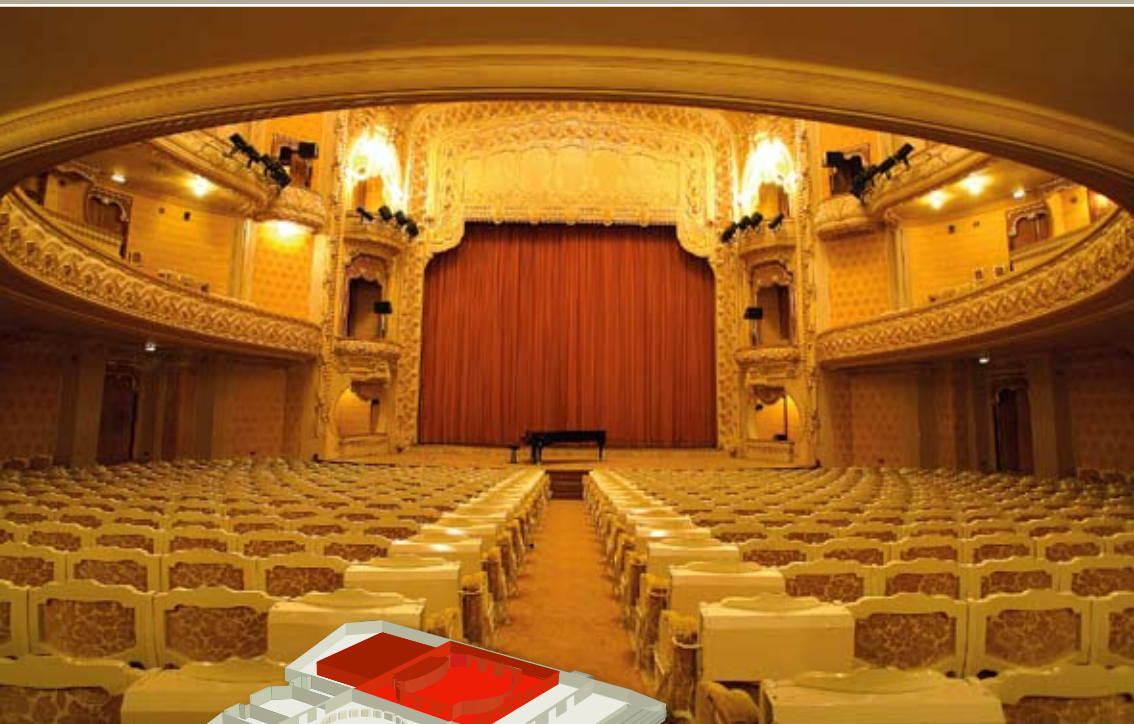

A wide-angle photograph of the Grand Théâtre de Vichy's interior. The ceiling is a masterpiece of Art Nouveau, featuring intricate stucco work, floral motifs, and several large, ornate chandeliers. The walls are also highly decorated with murals and architectural details. The theater has multiple tiers of seating, with a prominent balcony level. The overall atmosphere is one of grandeur and historical elegance.

destination Vichy

:: salle de l'Opéra
assemblées plénières, spectacles

- 
- A photograph showing the seating area of the Grand Théâtre de Vichy. The seats are arranged in a semi-circular pattern, facing the stage. The seats are upholstered in a light-colored fabric, and the overall lighting is warm and golden, consistent with the theater's ornate interior.
- le cadre unique d'un théâtre Art nouveau
 - 1 200 places
 - une scène de 180 m²
 - écran de projection, cabines de traduction simultanée, régie son, lumière et vidéo

La magie d'un théâtre Art nouveau pour mettre en scène votre manifestation

Rez-de-chaussée haut

La salle de l'Opéra, située au cœur du Palais des congrès est un trésor d'architecture, seul exemple en France de théâtre de style Art nouveau aux couleurs or et ivoire. Ce théâtre a été restauré à l'identique entre 1994 et 1995. Les spectacles et les concerts s'y déroulent toute l'année.

Une salle de 1 200 places :

- sièges et loges ;
- vestiaire ;
- banque d'accueil.

Une scène de 180 m² :

- dimensions : ouverture du cadre 11,20 m, profondeur 16 m ;
- écran : 7 m x 5 m, distance régie 26,40 m.